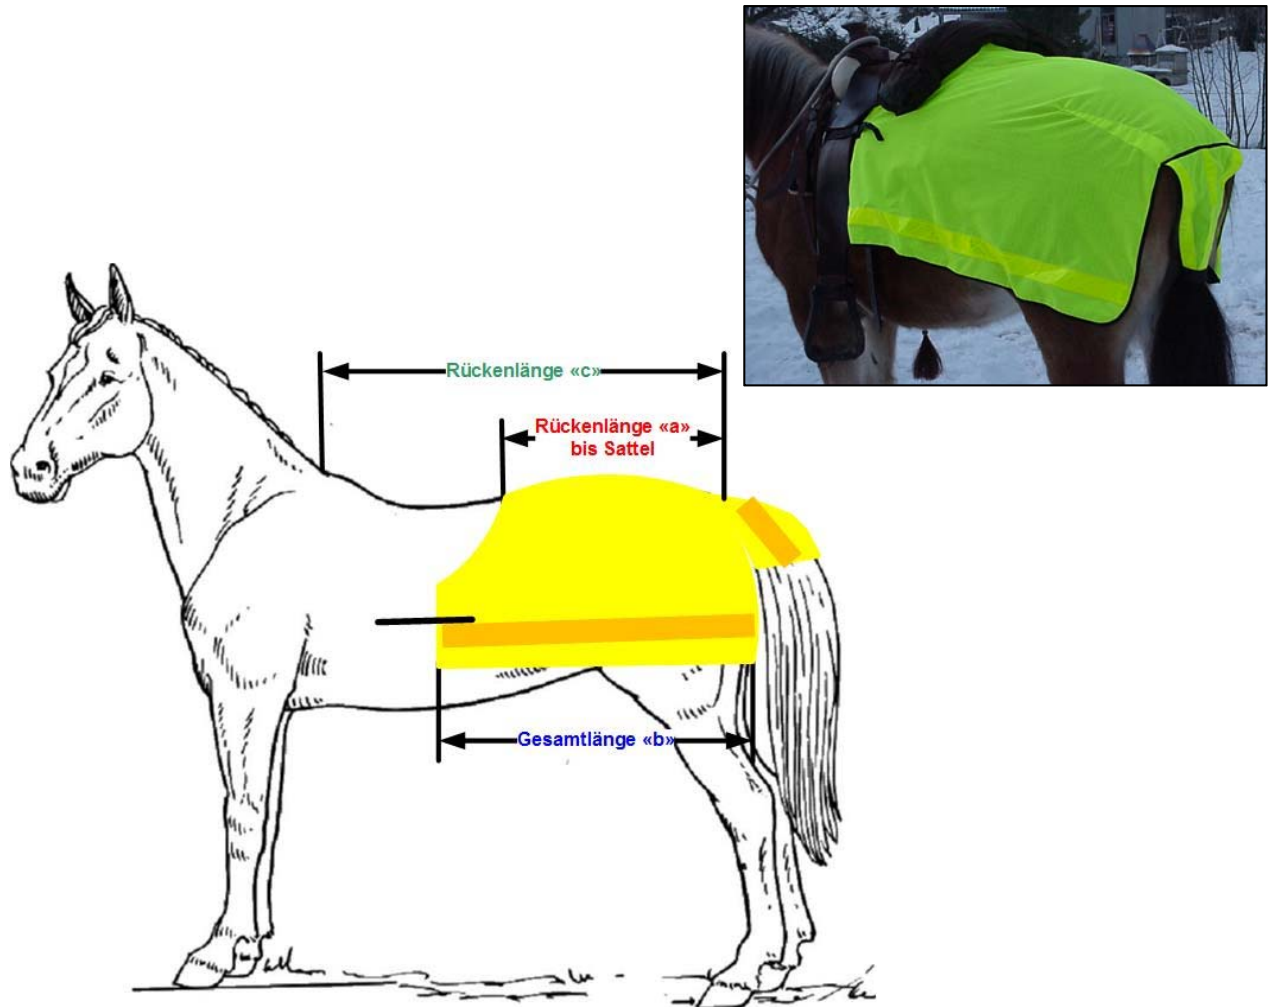

Leuchtnierendecke

mit Strippen für Sattelbefestigung, inkl. integriertem Schweifreflex

Artikel-NR	Grösse	Länge «a»	Gesamtlänge «b»	Rückenlänge «c»
70.3131065	S	65 cm	85 cm	135 cm
70.3131075	M	75 cm	95 cm	145 cm
70.3131085	L	85 cm	105 cm	155 cm
70.3131095	XL	95 cm	115 cm	165 cm
70.3131105	XXL	105cm	125 cm	175 cm